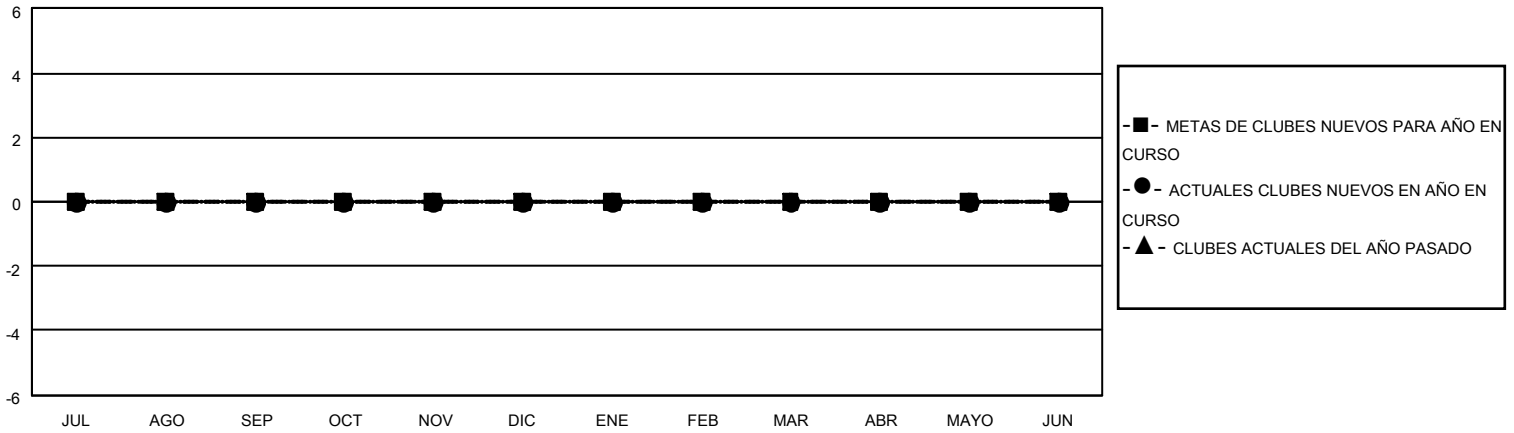

MONTHLY MEMBERSHIP PROGRESS REPORT

UBICACIÓN PUERTO RICO

District 51 C

Results as of: 7/31/2021

Clubes			
RESULTADOS DE 2021-2022			
TRIMESTRE	META DE CLUBES NUEVOS	NUEVOS CLUBES	CLUBES DADOS DE BAJA
JUL/AGO/SEP	0	0	0
OCT/NOV/DIC	0	0	0
ENE/FEB/MAR	0	0	0
ABR/MAYO/JUN	0	0	0

socios			
RESULTADOS DE 2021-2022			
TRIMESTRE	META DE AUMENTO NETO DE SOCIOS	AUMENTO ACTUAL DE SOCIOS	Nº REAL DE SOCIOS DADOS DE BAJA (incluidos traslados)
JUL/AGO/SEP	0	0	5
OCT/NOV/DIC	5	0	0
ENE/FEB/MAR	28	0	0
ABR/MAYO/JUN	27	0	0

METAS Y CIFRA ACUMULATIVA DE CLUBES NUEVOS