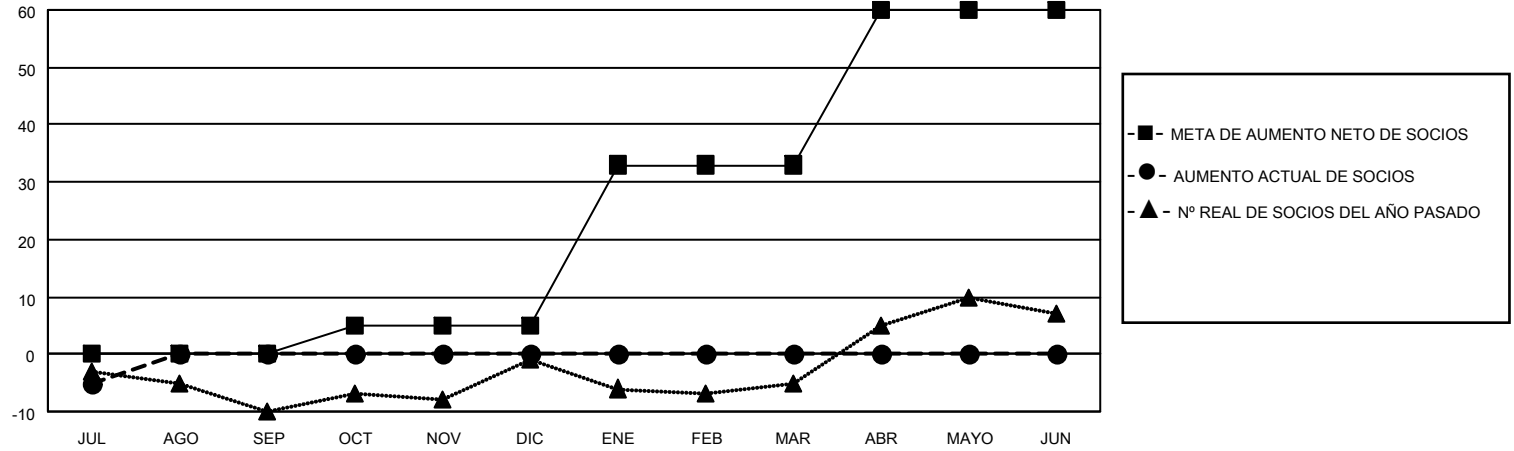

METAS Y CIFRA ACUMULATIVA DE SOCIOS

CLUBES DADOS DE BAJA: 0	0 CLUBS OF 28 AÑADIERON 1 O MÁS SOCIOS NUEVOS	DISTRIBUCIÓN POR SEXO MASCULINO 474 (56.77%) FEMENINO 361 (43.23%)
SOCIOS DADOS DE BAJA FALLECIDOS 0 CLUB CANCELADO 0 OTRO 5 TOTAL 5	HAGA CLIC AQUÍ PARA OBTENER LOS DATOS ACUMULATIVOS DE SOCIOS	TOTAL DE SOCIOS EN UNIDADES FAMILIARES 194 SOCIOS FAMILIARES QUE PAGAN LA MITAD DE LAS CUOTAS 105